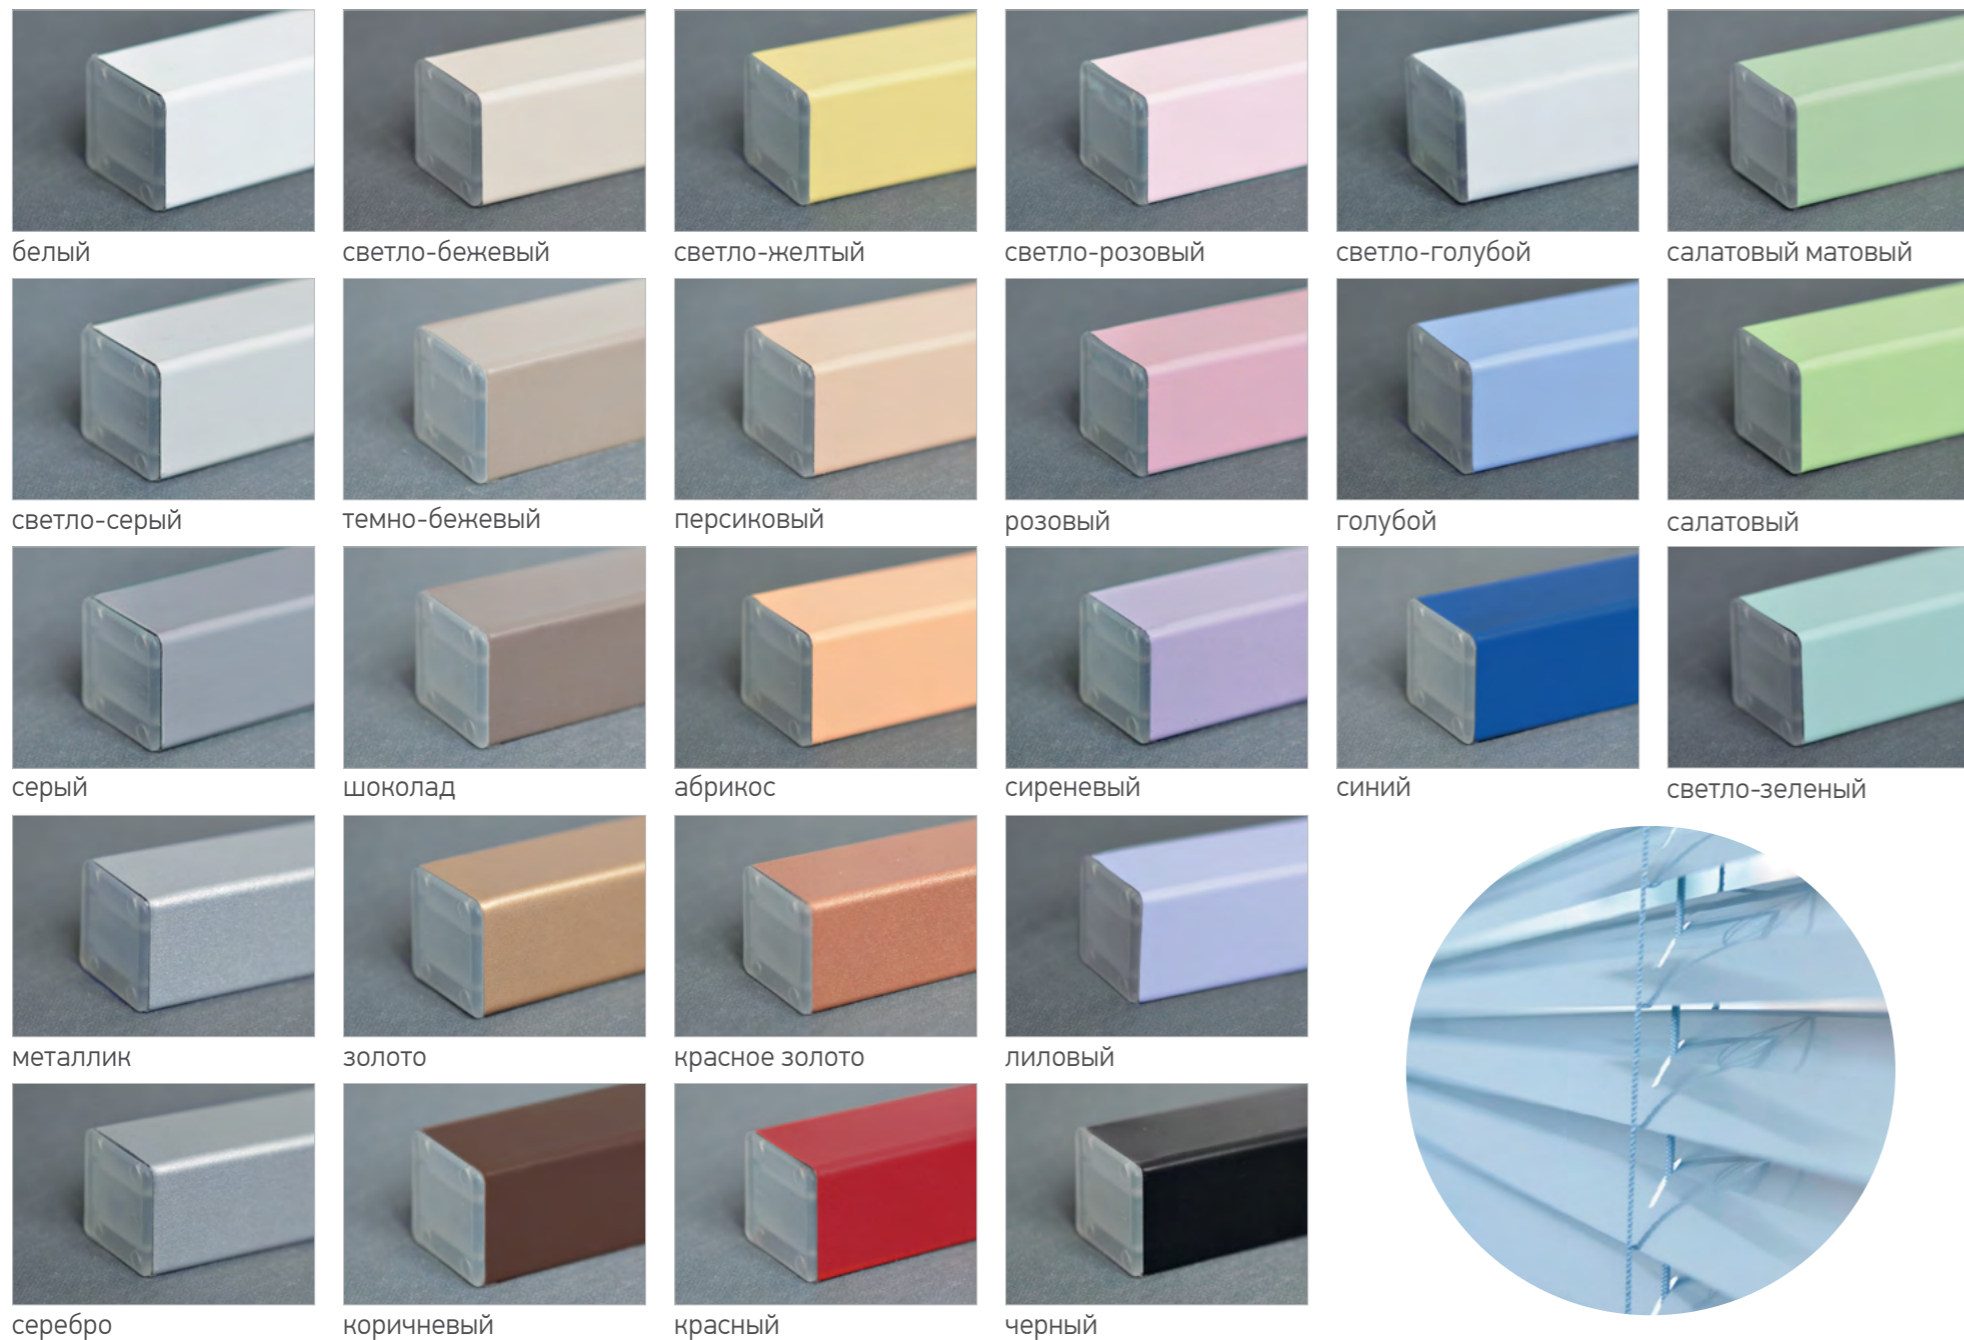

ЦВЕТА ФУРНИТУРЫ HOLIS