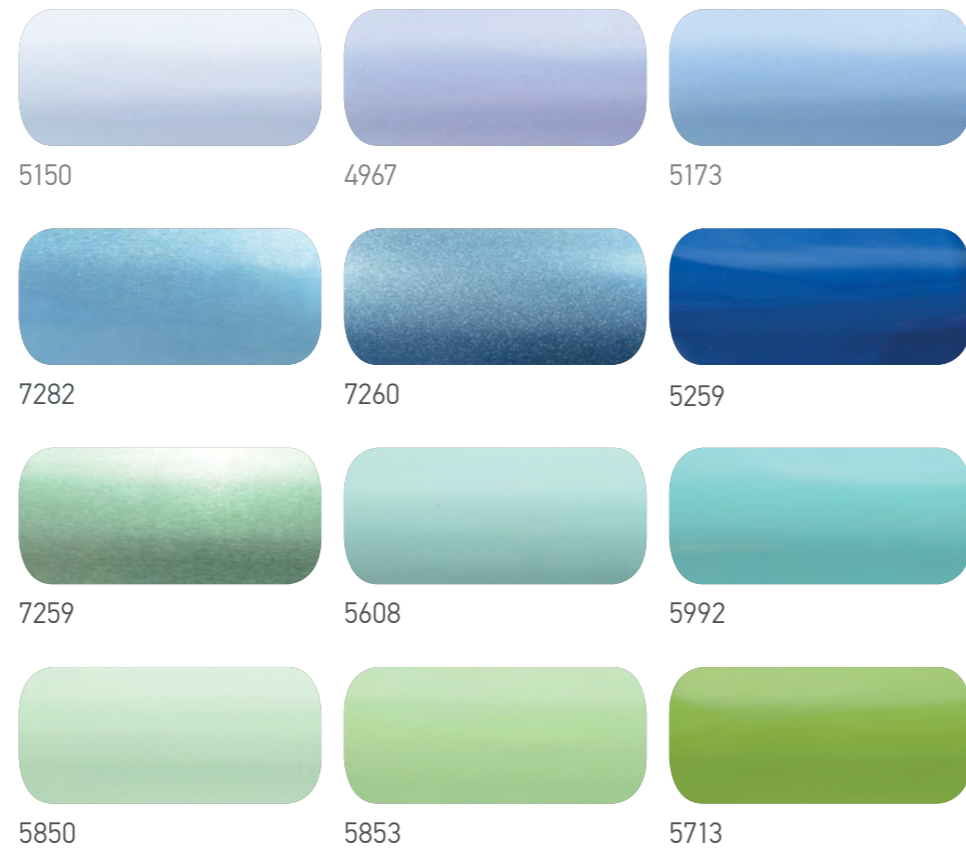

2871

7258

25 MM

Коллекция алюминиевой ленты Amigo®

25 MM

25 мм

25 мм

Алюминиевая лента, имитирующая текстуру и цвет дерева, – экономичная и функциональная альтернатива натуральным деревянным жалюзи. Особенно эффектно выглядят жалюзи «под дерево» с широкой полосой 50 мм.