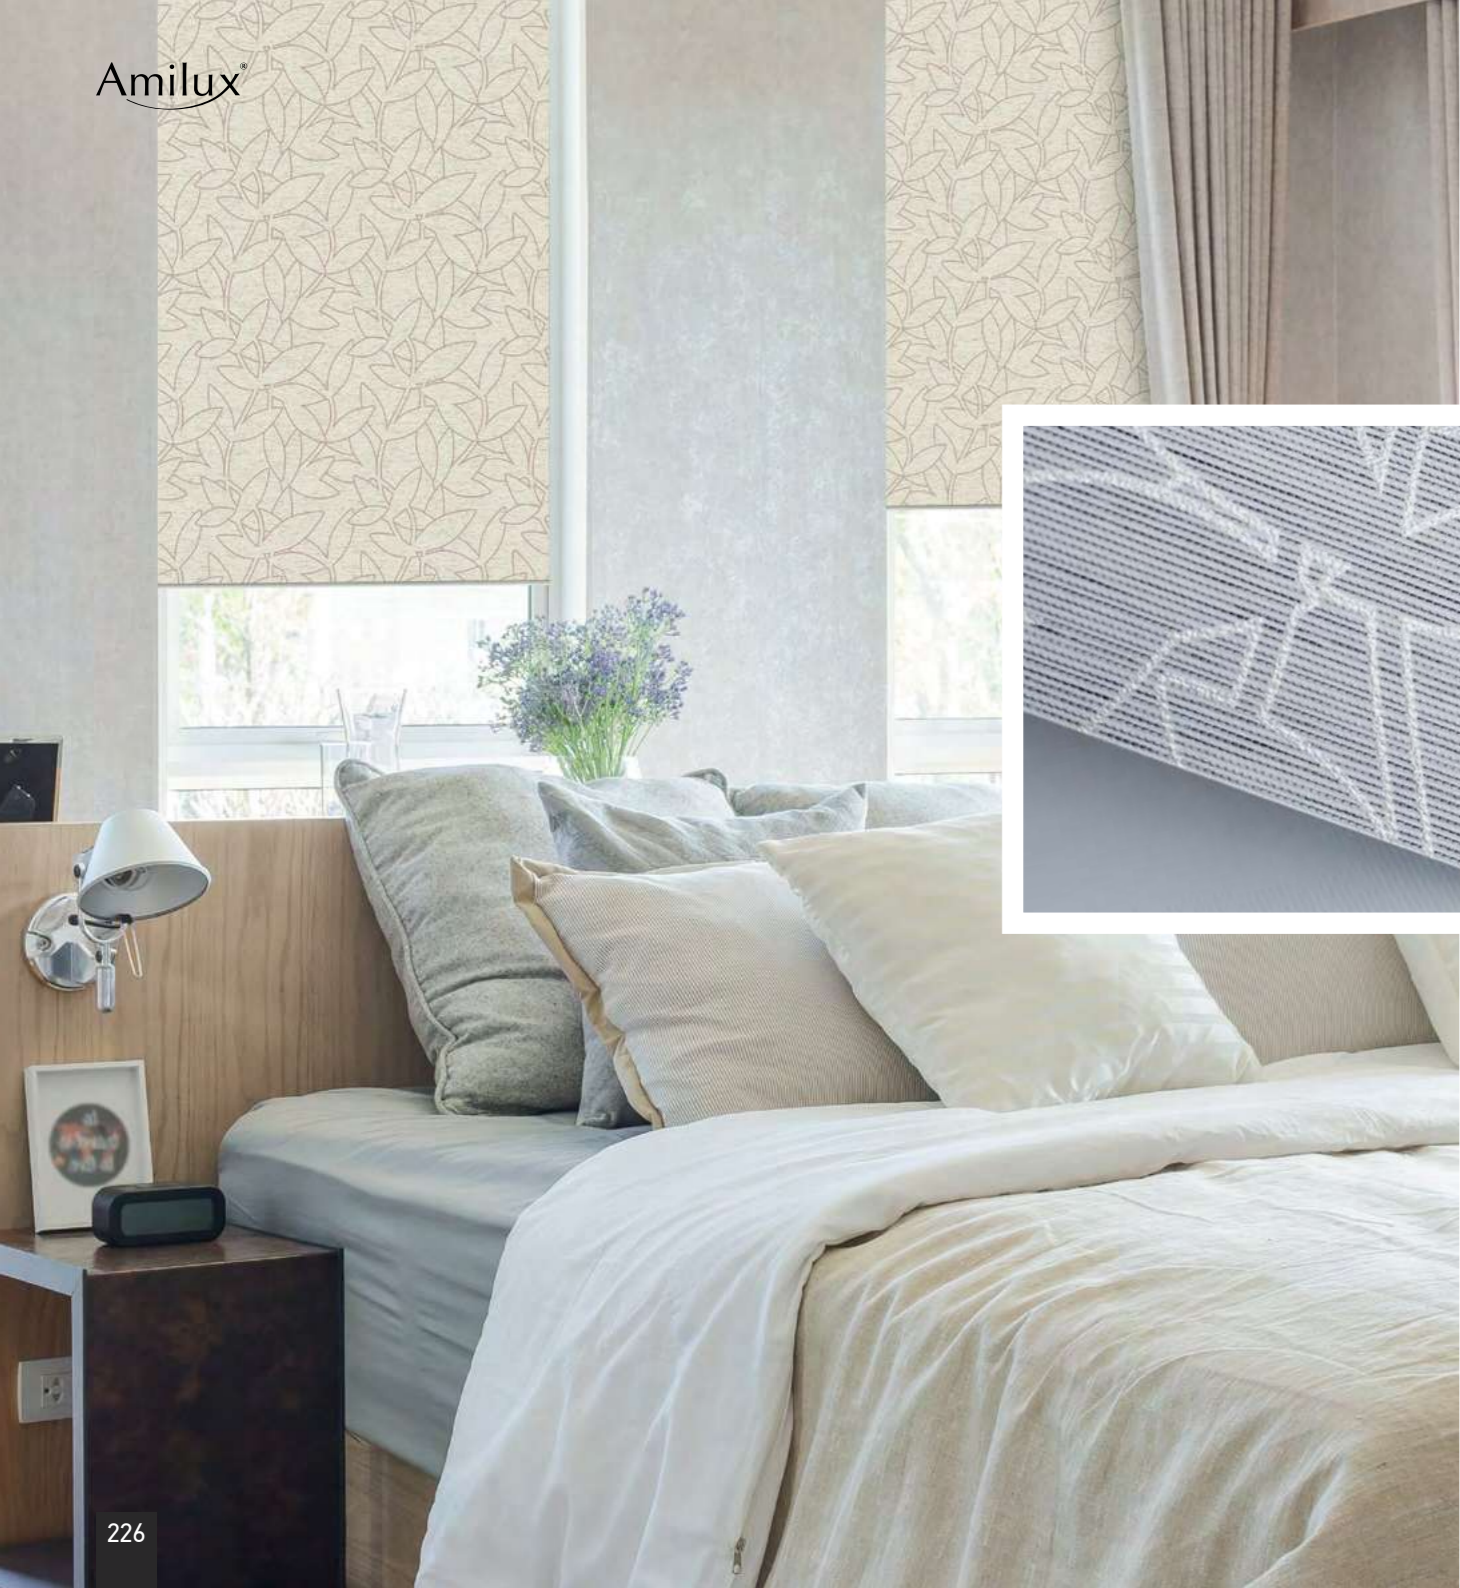

240 x 450

1852 серый

Структура ткани ГРЕЙС, имитирующая натуральную, и растительный серебристый (у серых цветов) рисунок дает возможность сочетать ткань как с интерьерами в эко-стиле, так и минималистическими скандинавскими.