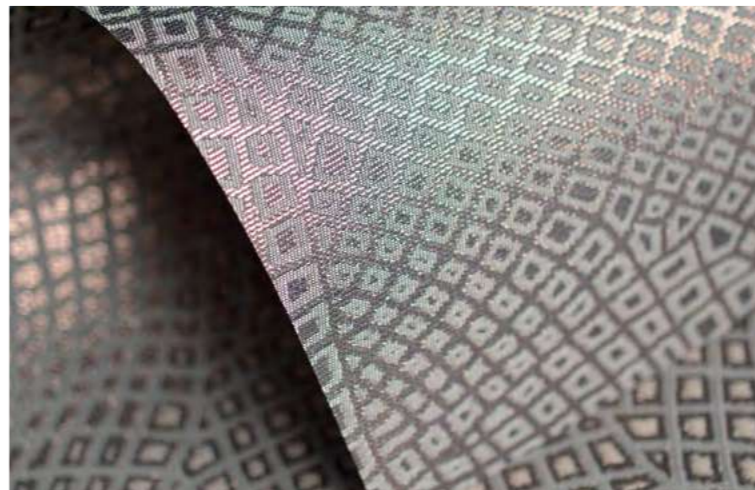

240 x 450

1852 серый

Структура ткани ГРЕЙС, имитирующая натуральную, и растительный серебристый (у серых цветов) рисунок дает возможность сочетать ткань как с интерьерами в эко-стиле, так и минималистическими скандинавскими.

3499 шафран

2870 коричневый

ШАТО 300328

 230 x 450
 330 x 210

 Tested for harmful substances according to Oeko-Tex Standard 100

0225 белый

1881 серый

КРОКО 300239

 300 x 450

 Tested for harmful substances according to Oeko-Tex Standard 100

2870 бронзовый

2261 бежевый

ГРАНАДА 300701

330 x 180

2406 бежевый

1852 серый