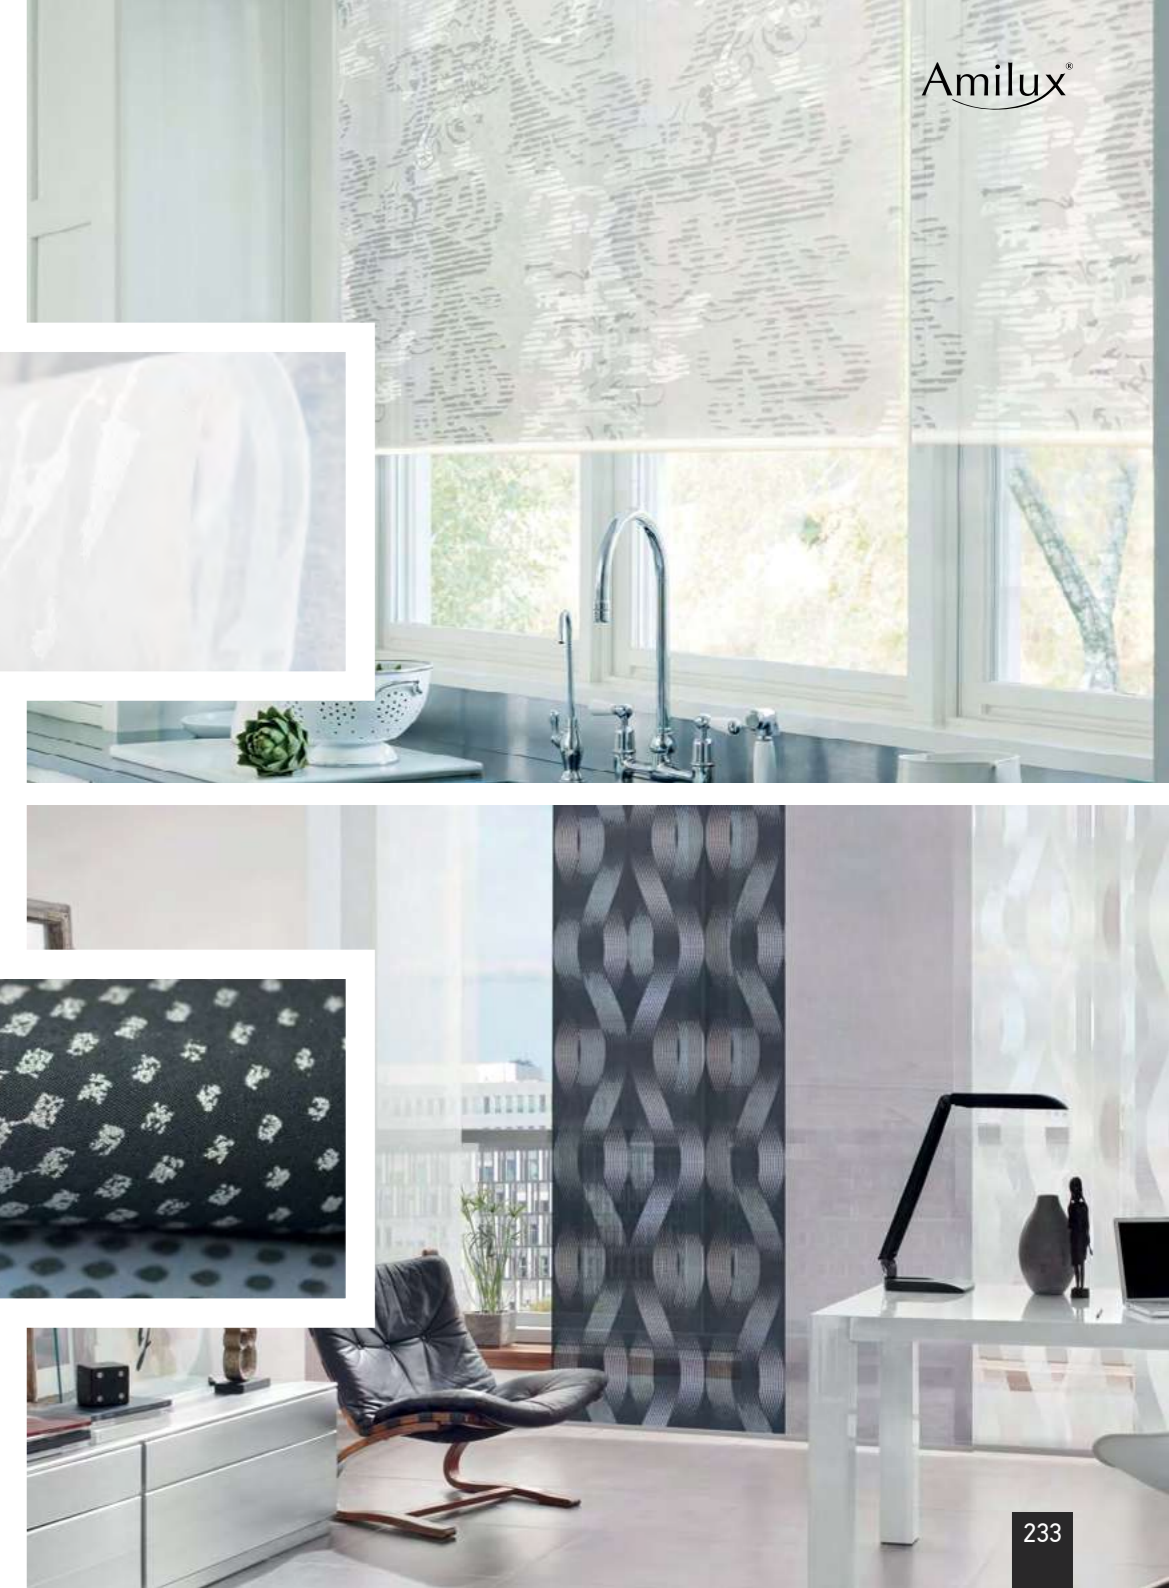

ГРЕЗА 300244

330 x 280
300 x 450

0225 белый

АЛЕХАНДРО 300245

330 x 280
300 x 450

1908 черный

РЯБИНА 300261

330 x 180